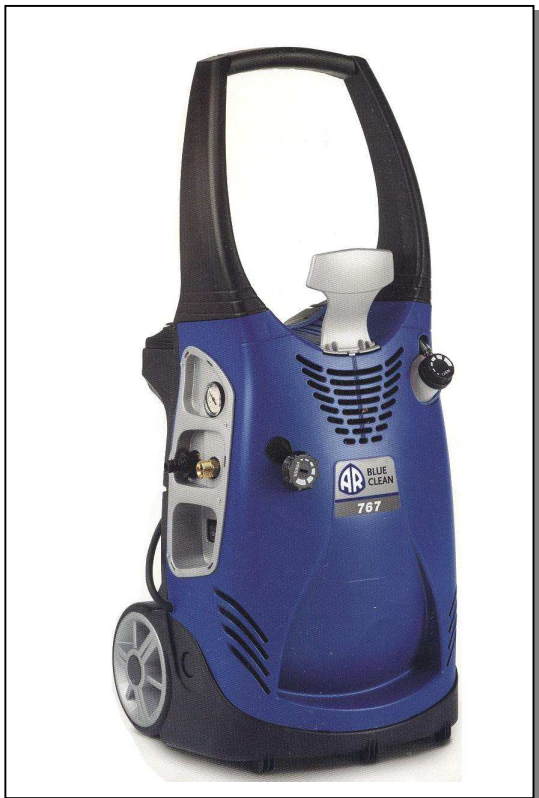

IDROPULTRICI

IDROPULTRICE MOD. 420

- Idropultrice professionale ad acqua fredda adatta ad ogni tipo di impiego.
 - Completa di avvolgitubo con tubo da 8 mt.
 - Pompa a 3 pistoni assiali comandati dal piattello oscillante.
 - Pistoni in acciaio inox temperato
 - Valvola di sicurezza automatica
 - Motore elettrico con protezione termica
 - TSS sistema di arresto idropultrice a distanza.
 - Filtro acqua.
 - Kit schiumogeno con serbatoio da 0.5 Lt
 - Tubo, pistola, lancia, spazzola, serbatoio schiumogeno.
- Pressione: **140 bar**
 - Portata: **410 Lt/h a 2800 rpm**
 - Potenza assorbita: **2,1 Kw a 230 Volt**
 - Peso: **17 Kg.**

CODICE	ARTICOLO	DESCRIZIONE
0794	12355	Idropultrice mod. 420

SPAZZOLA ROTANTE

- Spazzola rotante con serbatoio per detergente.

CODICE	ARTICOLO	DESCRIZIONE
0794	40598	Spazzola rotante con serbatoio

KIT LANCIA SABBIANTE

- Kit lancia per sabbatura.

CODICE	ARTICOLO	DESCRIZIONE
0794	40369	Kit lancia sabbiante

KIT PULIZIA TUBAZIONI

- Kit per la pulizia e stasatura delle tubazioni – tubo 8 mt.

CODICE	ARTICOLO	DESCRIZIONE
0794	2620590	Kit pulizia tubazioni 8 mt.

IDROPULTRICI

IDROPULTRICE MOD. 757

- Idropultrice professionale ad acqua fredda adatta ad ogni tipo di impiego.
 - Carrello a 2 ruote completo di manico
 - Pompa a 3 pistoni in ceramica sistema biella manovella
 - Valvola di sicurezza automatica
 - Regolazione della pressione e manometro
 - Aspirazione detergente incorporato
 - Capacità serbatoio 2 Lt
 - Motore elettrico con protezione termica
 - Filtro acqua.
 - Tubo alta pressione, pistola e lancia con testina
- Pressione: **130 bar**
 - Portata: **500 Lt/h a 2800 rpm**
 - Potenza assorbita: **2,2 Kw a 230 Volt**
 - Peso: **34 Kg.**