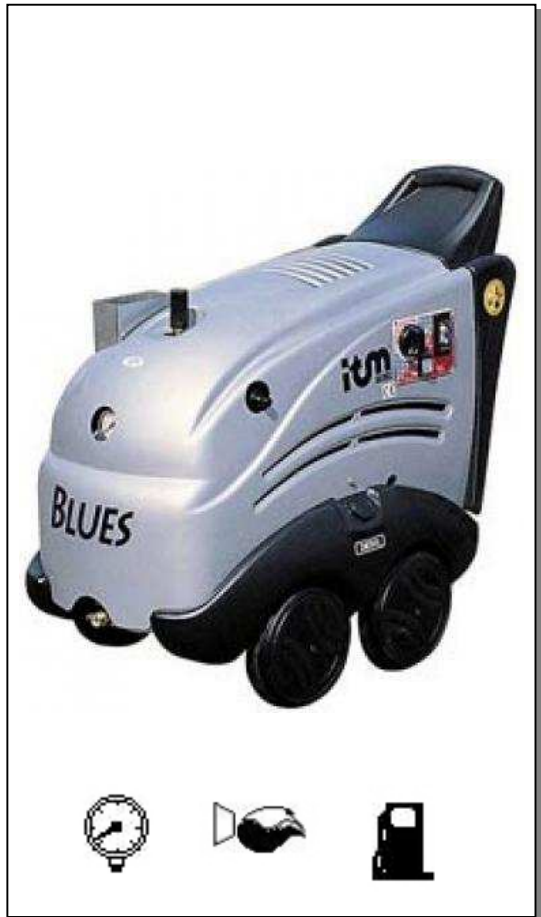

IDROPULTRICI

IDROPULTRICE EUROCLEAN BLUES

- Idropulitrice professionale ad **acqua calda**
- Pompa con piattello oscillante.
- Pistoni in ceramica.
- Testata in ottone.
- Dispositivo Total stop. (ingresso continuo dell' acqua)
- Dispositivo regolazione pressione.
- Aspirazione detergente in bassa pressione tramite lancia.
- Caldaia orizzontale a secco alto rendimento.
- Termostato per impostazione temperatura
- N* Rpm: **2.800**
- Max Pressione: **130/1.885 bar Blues 130**
- Max Pressione: **150/2.175 bar Blues 150**
- Capacita` : **600 Lt/h**
- Potenza assorbita: **2,3 Kw – 3 Kw**
- Consumo carburante: **3.8 Kg/h**
- Tensione: **230 Volts Blues 130**
- Tensione: **400 Volts Blues 150**
- Max. Temperatura: **120 C***
- Capacita` serbatoio sapone: **7 Lt.**

CODICE	ARTICOLO	DESCRIZIONE
0793	5600401	Blues 130 Monofase
0793	5600402	Blues 150 Trifase

SPAZZOLA ROTANTE

- Spazzola rotante .
- Entrata M22 maschio, lunghezza 40 cm, max. 40Â°C.

CODICE	ARTICOLO	DESCRIZIONE
0793	1920043	Spazzola rotante

TUBO ALTA PRESSIONE

- 5/16R1 - Ent. 3/8 maschio uscita 3/8 femmina L. 8 m

CODICE	ARTICOLO	DESCRIZIONE
0793	1920135	Tubo alta pressione mt 8