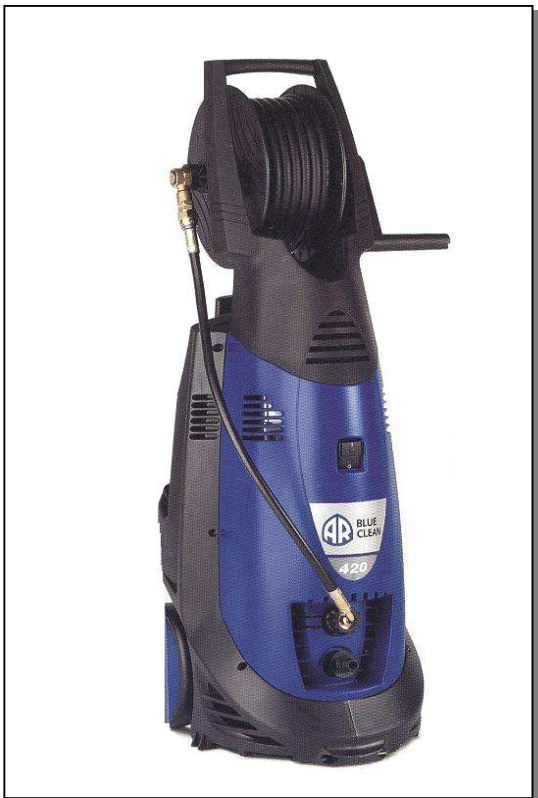

IDROPULTRICI

IDROPULTRICE MOD. 420

- Idropultrice professionale ad acqua fredda adatta ad ogni tipo di impiego.
 - Completa di avvolgitubo con tubo da 8 mt.
 - Pompa a 3 pistoni assiali comandati dal piattello oscillante.
 - Pistoni in acciaio inox temperato
 - Valvola di sicurezza automatica
 - Motore elettrico con protezione termica
 - TSS sistema di arresto idropultrice a distanza.
 - Filtro acqua.
 - Kit schiumogeno con serbatoio da 0.5 Lt
 - Tubo, pistola, lancia, spazzola, serbatoio schiumogeno.
- Pressione: **140 bar**
 - Portata: **410 Lt/h a 2800 rpm**
 - Potenza assorbita: **2,1 Kw a 230 Volt**
 - Peso: **17 Kg.**

CODICE	ARTICOLO	DESCRIZIONE
0794	12355	Idropultrice mod. 420

SPAZZOLA ROTANTE

- Spazzola rotante con serbatoio per detergente.

CODICE	ARTICOLO	DESCRIZIONE
0794	40598	Spazzola rotante con serbatoio

KIT LANCIA SABBIANTE

IDROPULTRICI

IDROPULTRICE MOD. 757

- Idropultrice professionale ad acqua fredda adatta ad ogni tipo di impiego.
 - Carrello a 2 ruote completo di manico
 - Pompa a 3 pistoni in ceramica sistema biella manovella
 - Valvola di sicurezza automatica
 - Regolazione della pressione e manometro
 - Aspirazione detergente incorporato
 - Capacità serbatoio 2 Lt
 - Motore elettrico con protezione termica
 - Filtro acqua.
 - Tubo alta pressione, pistola e lancia con testina
- Pressione: **130 bar**
 - Portata: **500 Lt/h a 2800 rpm**
 - Potenza assorbita: **2,2 Kw a 230 Volt**
 - Peso: **34 Kg.**